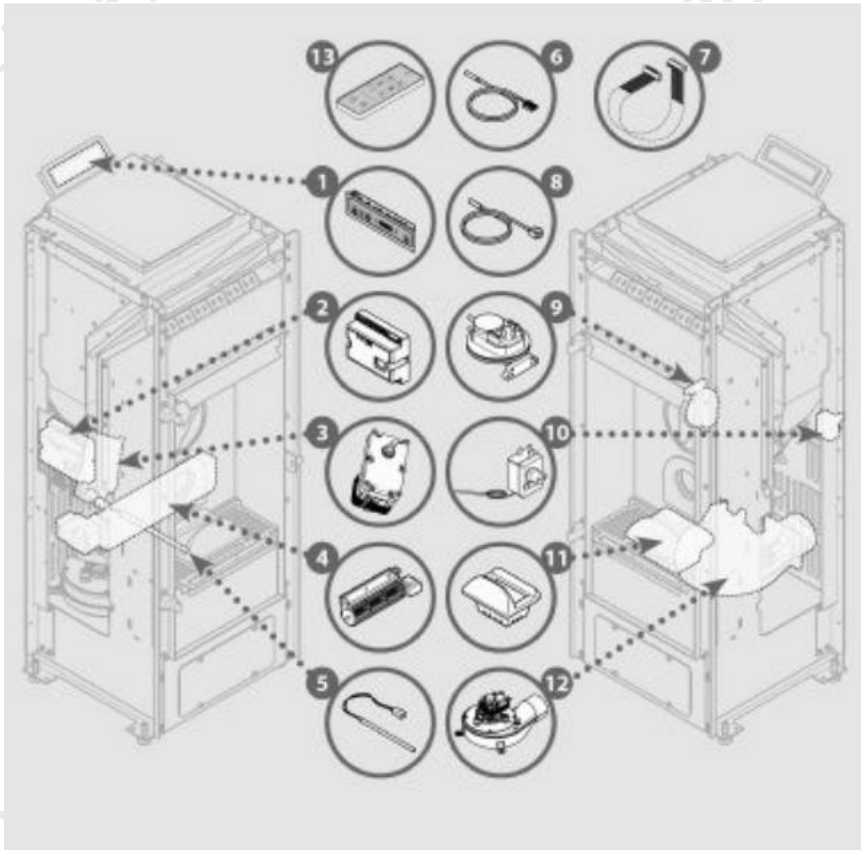

INVICTA - P641818 - Poêle Nola 10 Gris

Repère	Référence	Produit
1	1046201400	CONSOLE ECO PJ A05
2	1184023010	CARTE 7 KW
3	1044000100	MOTOREDUCTEUR / LP-EC-A
4	1040021000	VENTILATEUR TANGENTIEL / LP
5	1049200300	BOUGIE ALLUMAGE A LP EC IG
6	1042003700	SOND TEMP FUMEE NOLA ETEL LODI
7	1043030700	CABLE NAPPE CARTE ELECTRONIQU
8	1042003500	SOND TEMP AMBIANTE NOLA ETEL .
9	1042200300	PRESSOSTAT / LP-EC-A-IG
10	1042002000	THERMOSTAT BLOCAGE /LP-EC-A-IG
11	1121107401	BRULEUR
12	1183032310	EXTRACTEUR FUMEE NOLA ETANCHE
13	1046001200	TELECOMMANDE INFRA NOLA ETEL..
14	1251114300	VITRE NOLA LODI ETEL
ACC	1090811709	JOINT TRAPPE FUMEE RIGIDE
ACC	1184068900	VIS SANS FIN OLEA
ACC	1102131145	POIGNEE LODI ETEL NOLA
ACC	1046100400	CABLE ALIM NOLA ETEL LODI
ACC	1121112001	TAQUE NOLA 10
ACC	1090300100	JOINT EXTRACTEUR AU METRE
ACC	1093900500	GOUPILLON